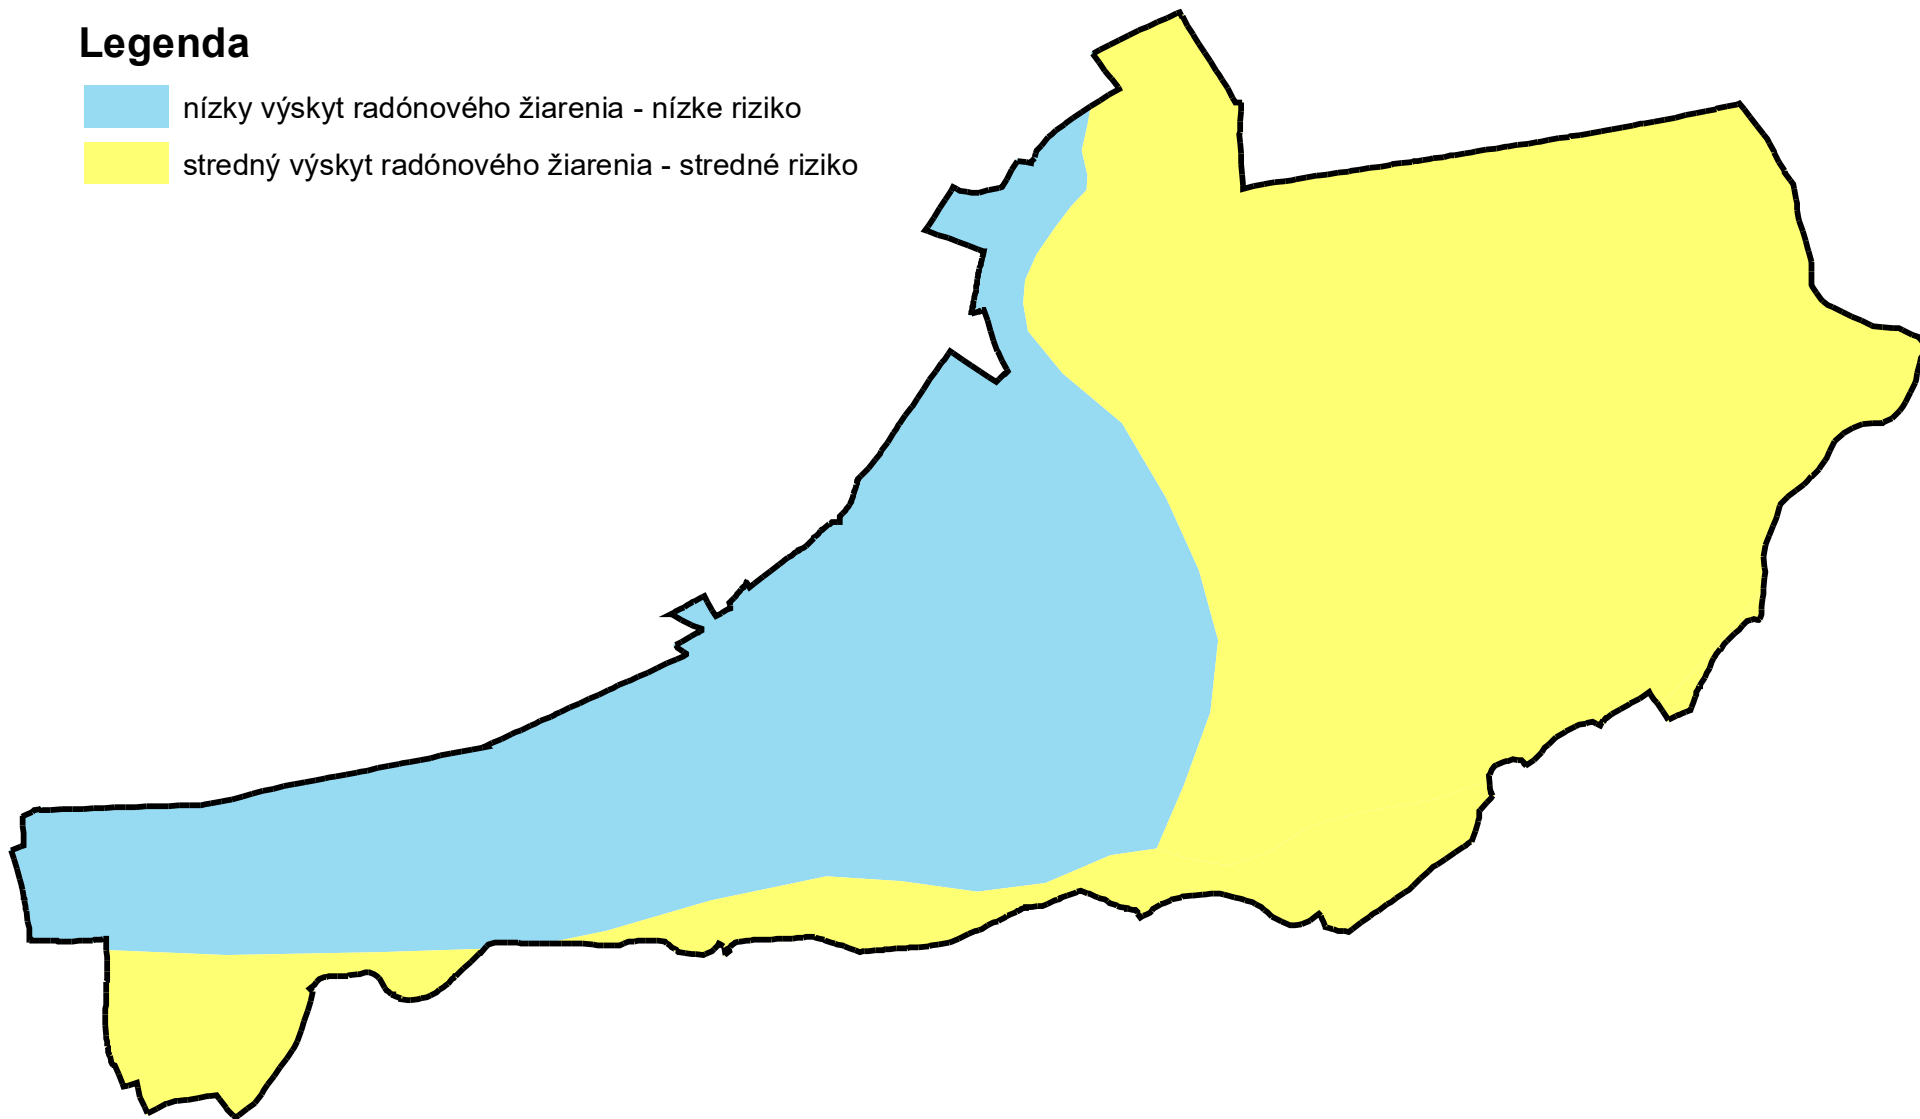

Obrazová príloha č. 1 k Textovej smernej časti ÚPN O Malé Kršteňany zmenám a doplnkom č. 1

Výskyt prirodzeného rádónového žiarenia v obci Malé Kršteňany

Legenda

-  nízky výskyt rádónového žiarenia - nízke riziko
-  stredný výskyt rádónového žiarenia - stredné riziko

0 250 500 1000 1500 m